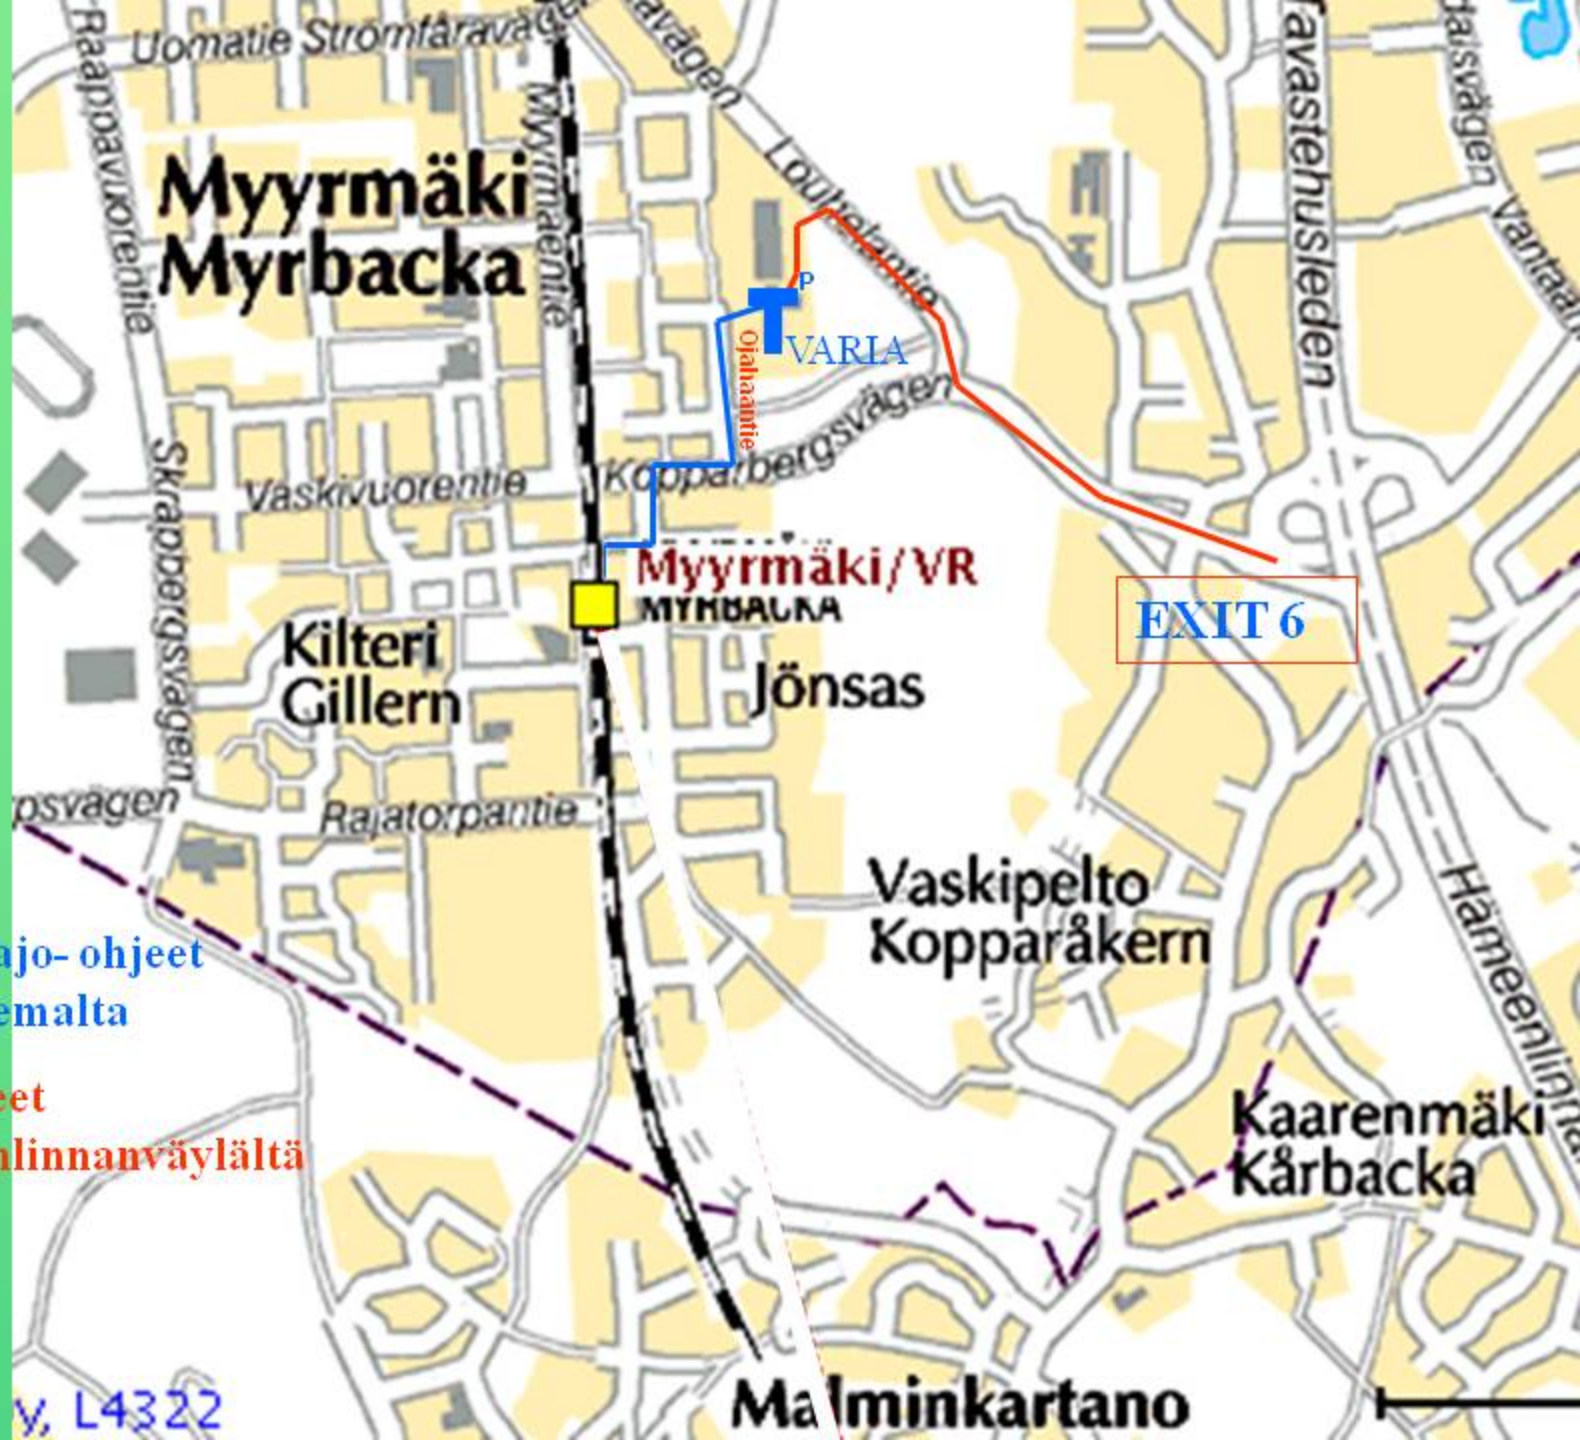

Ajo-ohjeet VARIAAn

Tämä on tarkoitettu ohjeeksi kurssille osallistujalle.

Omalla autolla paikalle saapuvat:

Pohjoisesta Hämeenlinnantietä saapuvat kääntyvät liittymä 7:stä Martinlaaksoon päin. Nesteen liikenneympyrästä ajetaan vasemmalle Louhelantielle. Louhelan tien loppupäästä löytyy mustavalkea kyltti (Vantaan ammatillinen koulutuskeskus) oikealle VARIAAn pihaan.

Etelästä saapuvat kääntyvät liittymä 6:sta Myyrmäkeen päin. Alamäen loppuosassa on liikennevalot, josta käännetään oikealle Louhelantielle. Louhelan tien alkupäästä löytyy mustavalkea kyltti (Vantaan ammatillinen koulutuskeskus) vasemmalle VARIAAn pihaan.

Ajakaa autonne Louhelantien puolelta oppilaitoksen takana olevalle suurelle pysäköintialueelle. Sisään pääsee rakennusten välisen katoksen alta vasemmalle. Seuraa opasteita neuvotteluhuoneeseen (heti ulko-ovesta oikealle).

Oheisessa kartassa on ohjeita, mikäli saavut paikalle julkisilla kulkuneuvoilla.

— kävely/ajo- ohjeet
juna-asemalta

— ajo-ohjeet
Hämeenlinnanväylältä

LOUHELANTIE

OJAHANTIE 5

P